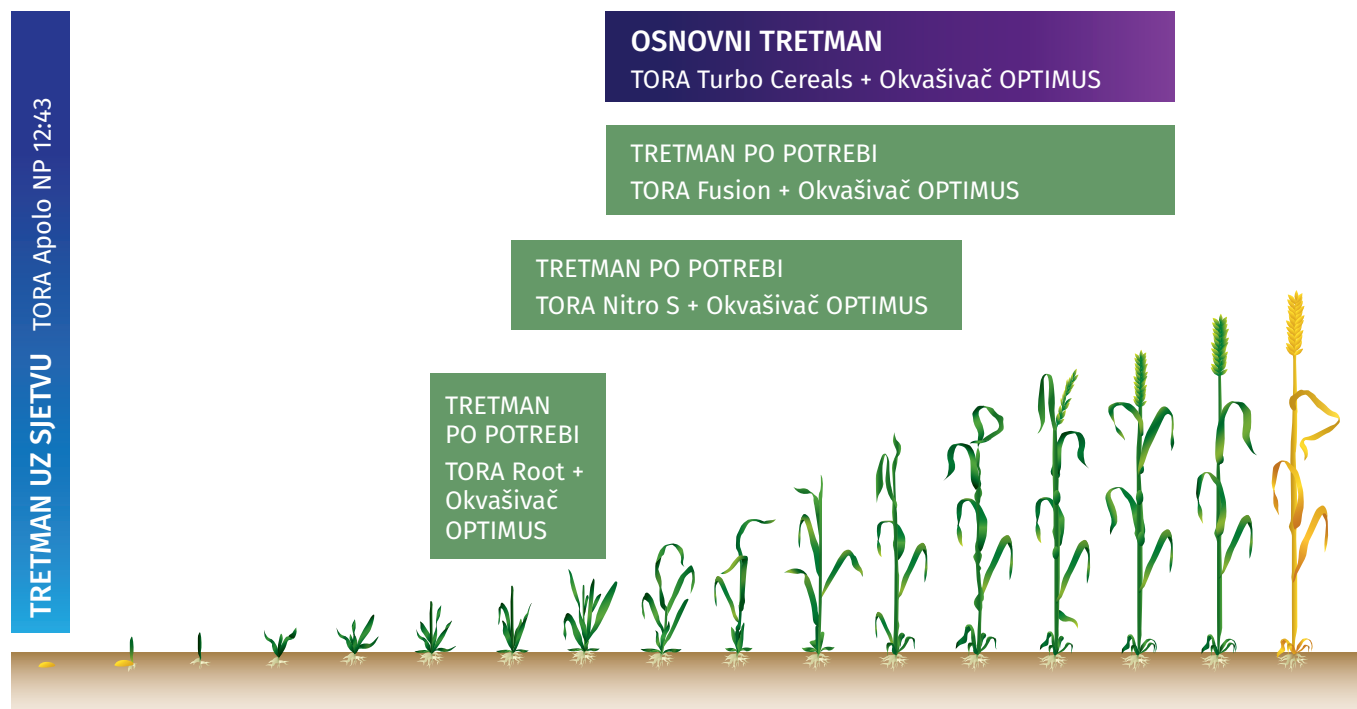

TRETMAN UZ SJETVU	SREDSTVO	KOLIČINA
Brže i ujednačenije klijanje/nicanje, bolji razvoj korijena	TORA Apolo NP 12:43	20-45 kg/ha
OSNOVNI TRETMAN	SREDSTVO	KOLIČINA
Ubrzanje metaboličkih procesa i povećanje prinosa	TORA Turbo Cereals	2-3 l/ha
TRETMANI PO POTREBI	SREDSTVO	KOLIČINA
Stimulacija i jačanje korijenovog sustava	TORA Root	2-3 l/ha
Biostimulator za oporavak biljke i prevladavanje stresnih uvjeta (mraz i suša)	TORA Fusion	2-3 l/ha
Folijarna prihrana dušikom i sumporom	TORA Nitro S	5-20 l/ha

U svim tretiranjima preko lista, preporučujemo dodati i okvašivač OPTIMUS koji pospješuje prodiranje i prijanjanje sredstva na tretiranu biljku.